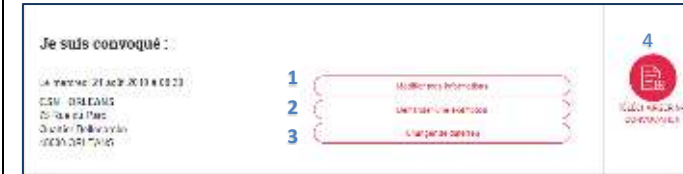

Renseignez les champs, validez le Captcha de sécurité et cliquez sur

Demander un nouveau mot de passe

COUP D'ŒIL SUR MON ESPACE JEUNE

Sur majdc.fr, je peux :

- 1 → Modifier mes informations personnelles
- 2 → Demander une exemption (sur certificat)
- 3 → Changer la date de ma JDC
- 4 → Télécharger ma convocation