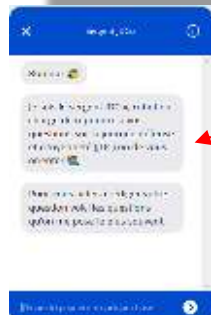

MA MESSAGERIE

Je peux rentrer en contact
avec mon Centre du Service National
pour toute information sur ma JDC

Vous avez une question ?
Besoin d'une information ?

Demandez au Sergent JDCix
le chatbot de majdc.fr,
accessible depuis la page d'accueil du site
et sur la page Facebook et Instagram
@armeesjeunesse

MON ESPACE PERSONNALISÉ DIRECTEMENT SUR MON SMARTPHONE GRÂCE AU QR CODE.

- 1/ JE TÉLÉCHARGE UNE APPLICATION
LECTEUR DE QR CODE SUR MON
SMARTPHONE.
- 2/ JE SCANNE CE QR CODE AVEC MA
NOUVELLE APPLICATION.
- 3/ JE SURFE SUR LE SITE GRÂCE À MON
SMARTPHONE ET JE PROFITE
IMMÉDIATEMENT DES SERVICES DU
NOUVEAU SITE.