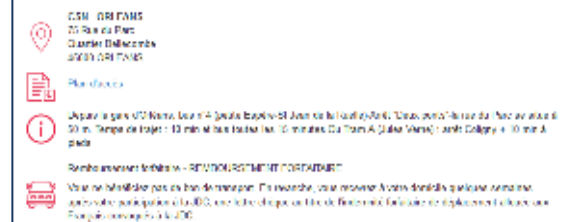

Accès au lieu de votre JDC